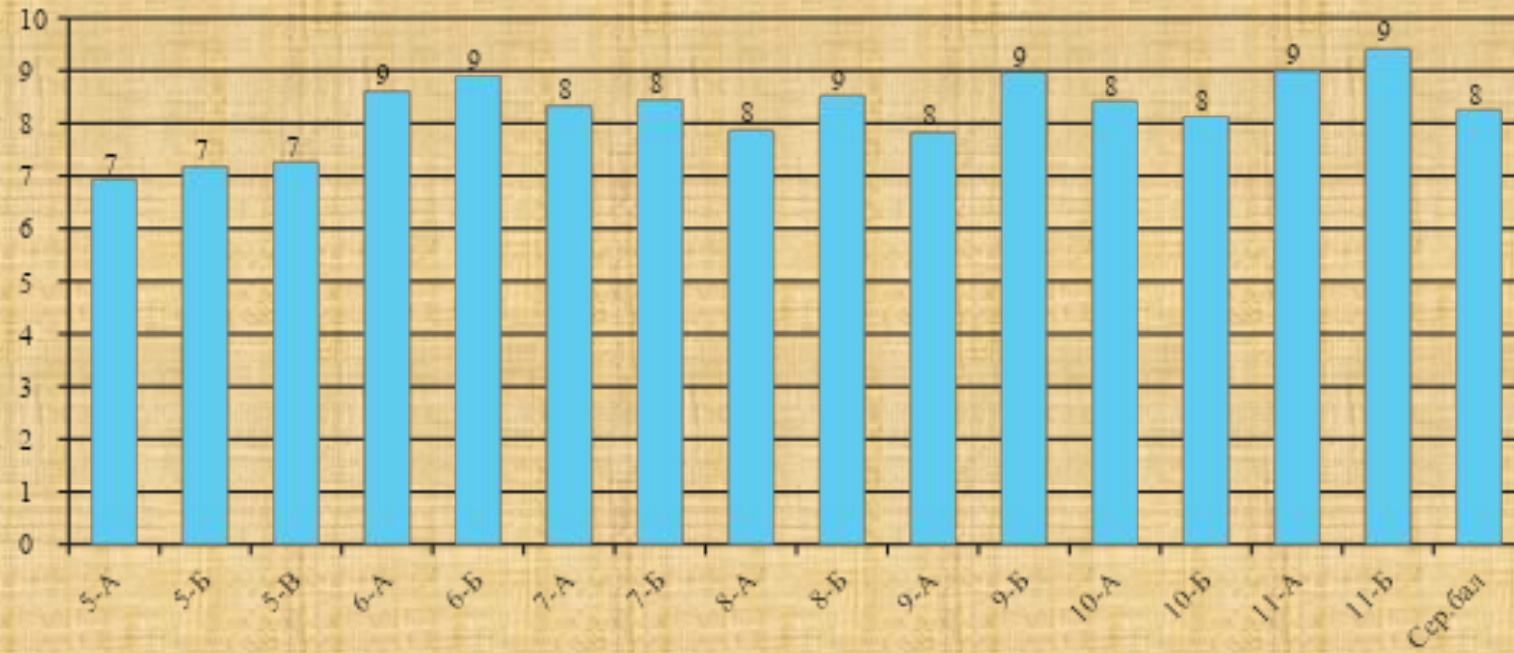

Українська література

Середній бал 8,26
Найнижчий бал 6,94 (5-А клас)
Найвищий бал 9,42 (11-Б клас)