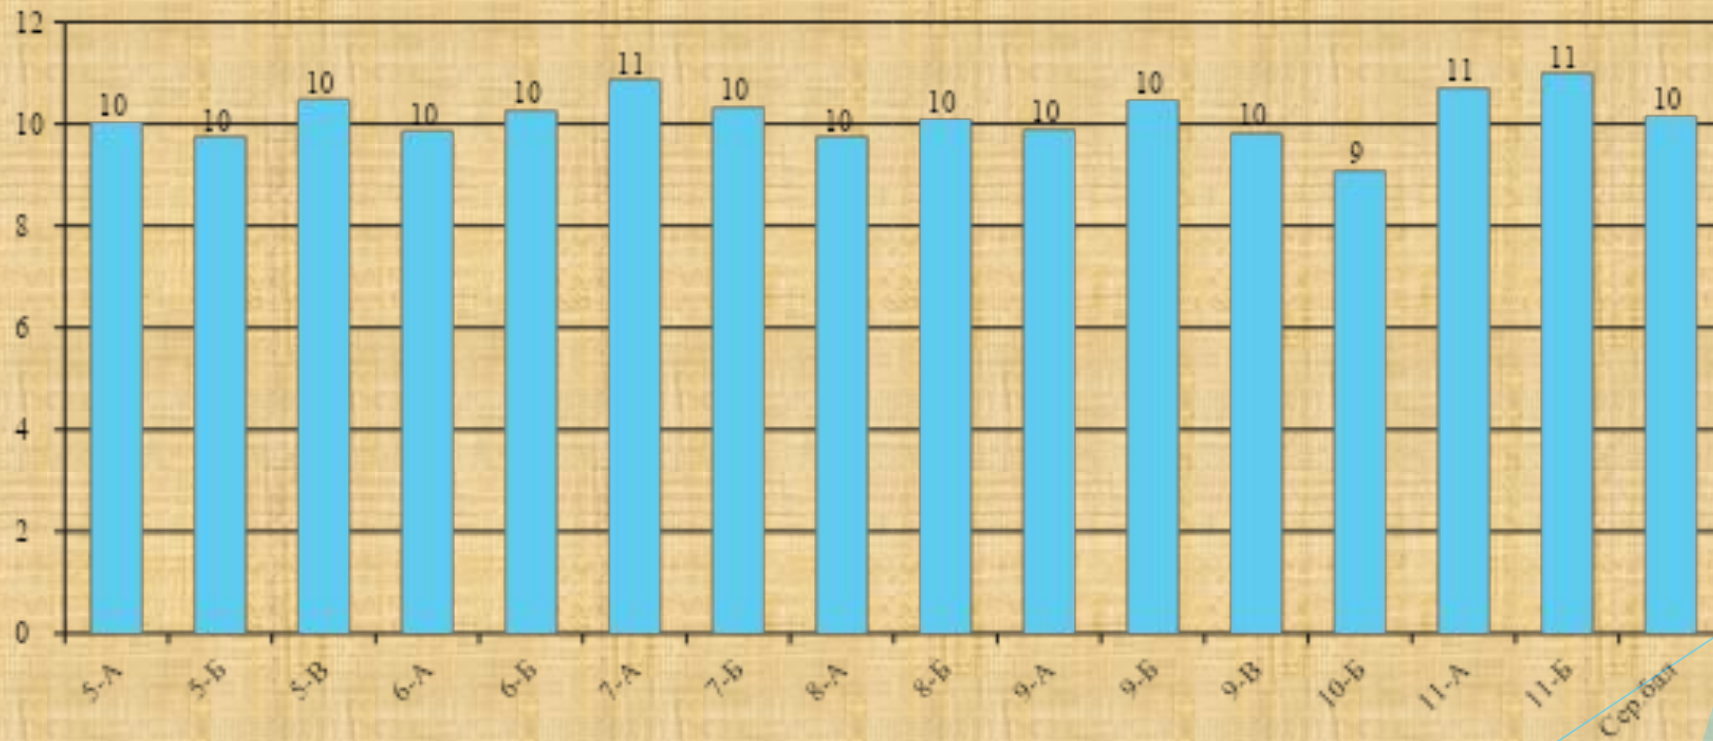

Середній бал 10,20

Найнижчий бал 8,66 (8-А клас)

Найвищий бал 11,54 (11-Б клас)

Фізична культура

Середній бал 10,16
Найнижчий бал 9,09 (10-Б клас)
Найвищий бал 11,00 (11-Б клас)

Основи здоров'я

Середній бал 10,35
Найнижчий бал 9,84 (6-А клас)
Найвищий бал 10,97 (9-Б клас)