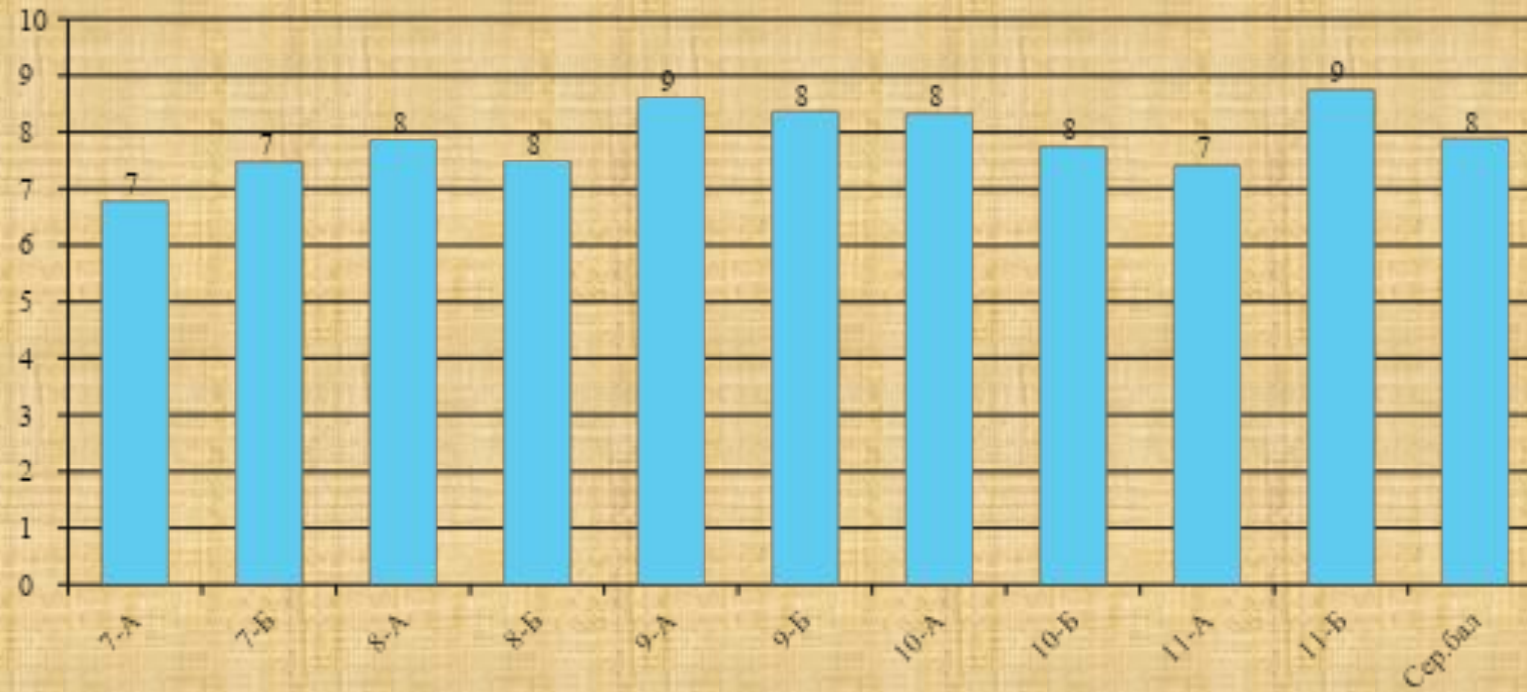

Історія України

Середній бал 7,60
Найнижчий бал 6,79 (5-Б клас)
Найвищий бал 8,55 (5-В клас)

Всесвітня історія

Середній бал 7,89
Найнижчий бал 6,79 (7-А клас)
Найвищий бал 8,75 (11-Б клас)

Правознавство / Громадянська освіта