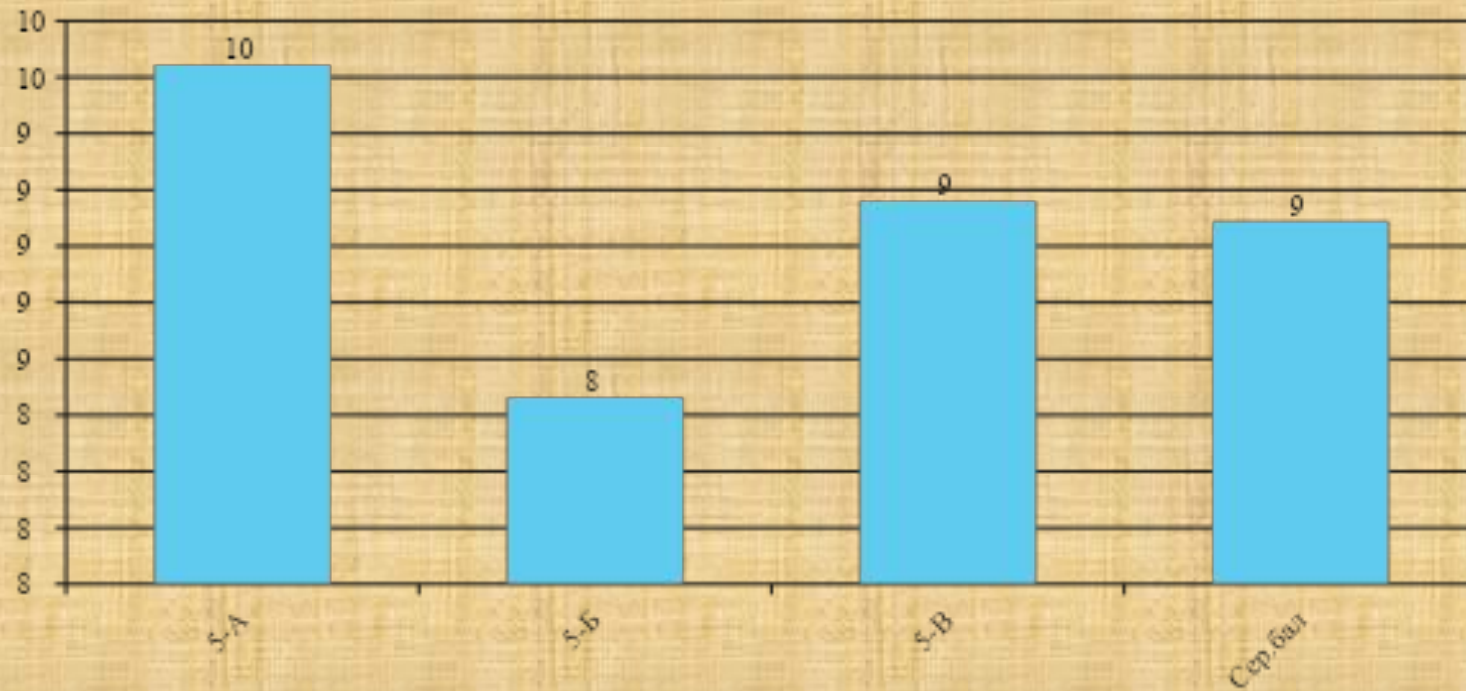

Історія України

Середній бал 7,60
Найнижчий бал 6,79 (5-Б клас)
Найвищий бал 8,55 (5-В клас)

Всесвітня історія

Середній бал 7,89
Найнижчий бал 6,79 (7-А клас)
Найвищий бал 8,75 (11-Б клас)

Правознавство / Громадянська освіта