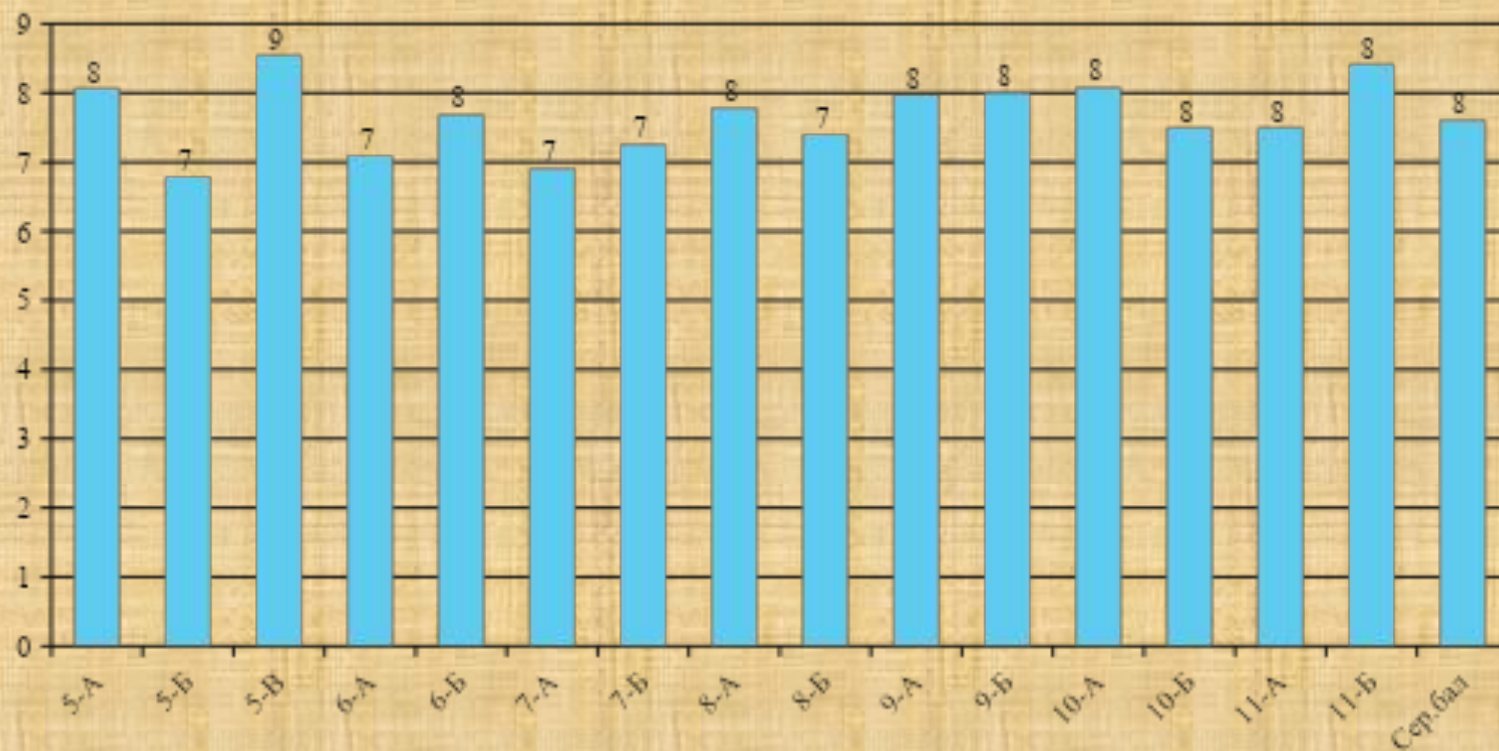

Історія України

Середній бал 7,60
Найнижчий бал 6,79 (5-Б клас)
Найвищий бал 8,55 (5-В клас)

Всесвітня історія

Середній бал 7,89
Найнижчий бал 6,79 (7-А клас)
Найвищий бал 8,75 (11-Б клас)

Правознавство / Громадянська освіта