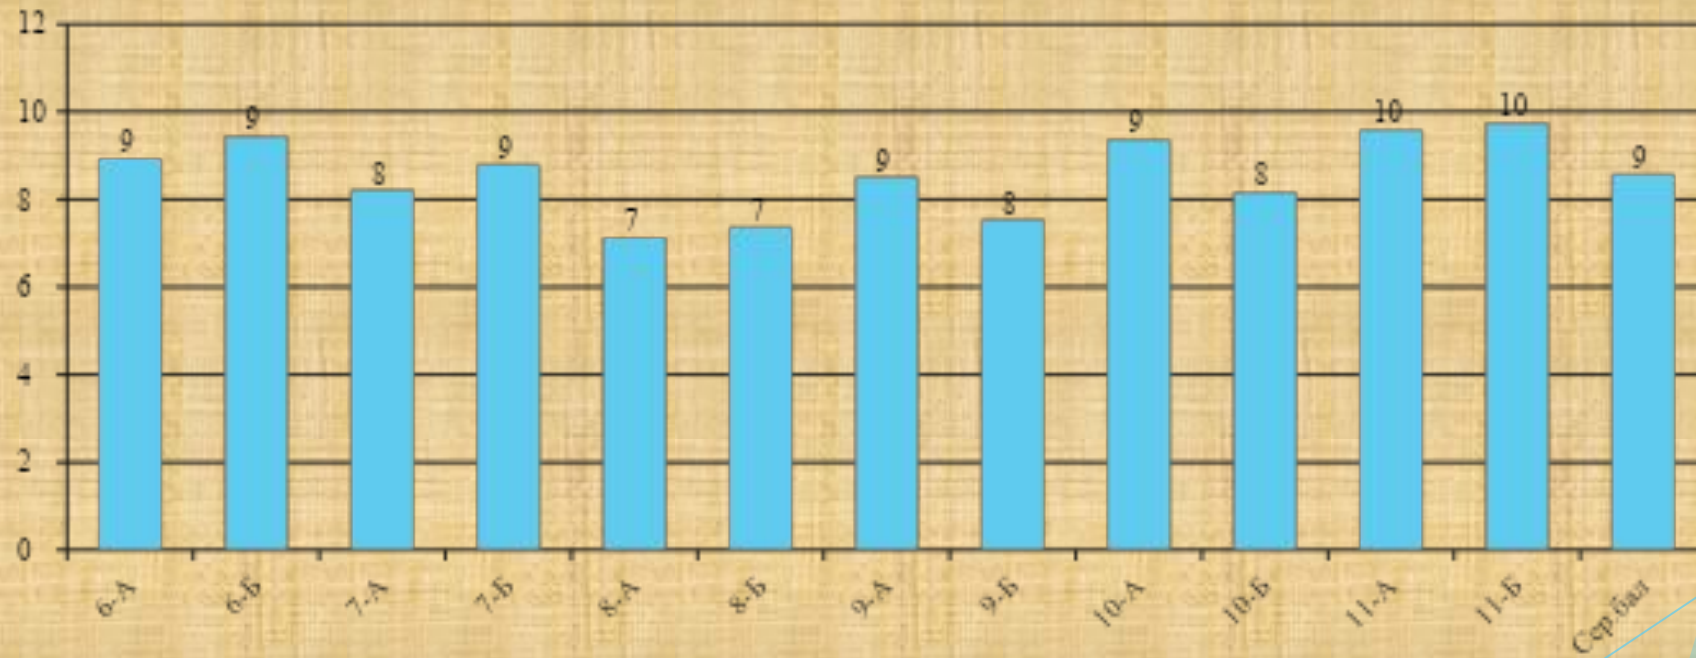

Біологія

Середній бал 8,57
Найнижчий бал 7,13 (8-А клас)
Найвищий бал 9,75 (11-Б клас)