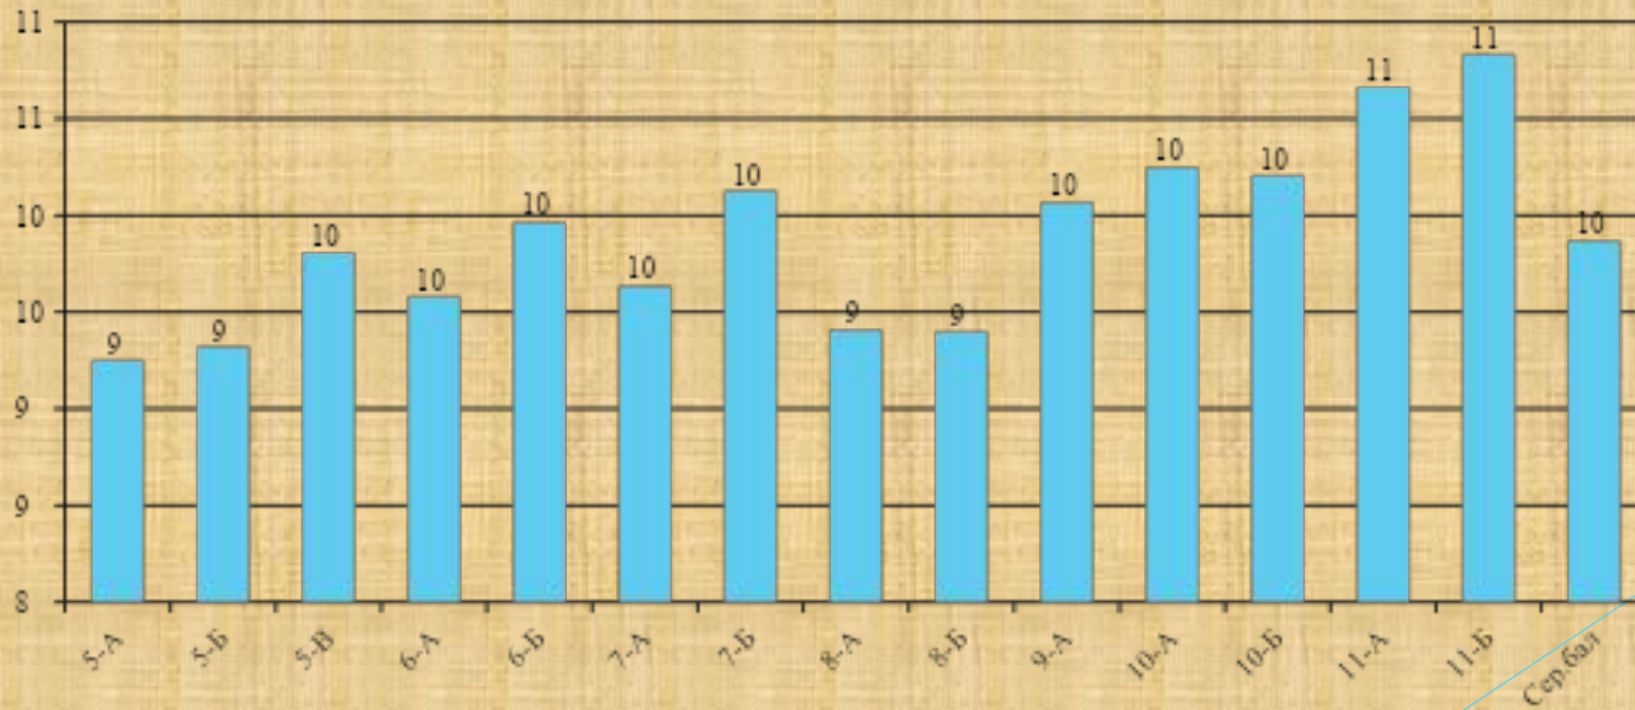

Інформатика

Середній бал 9,87
Найнижчий бал 9,25 (5-А клас)
Найвищий бал 10,83 (11-Б клас)