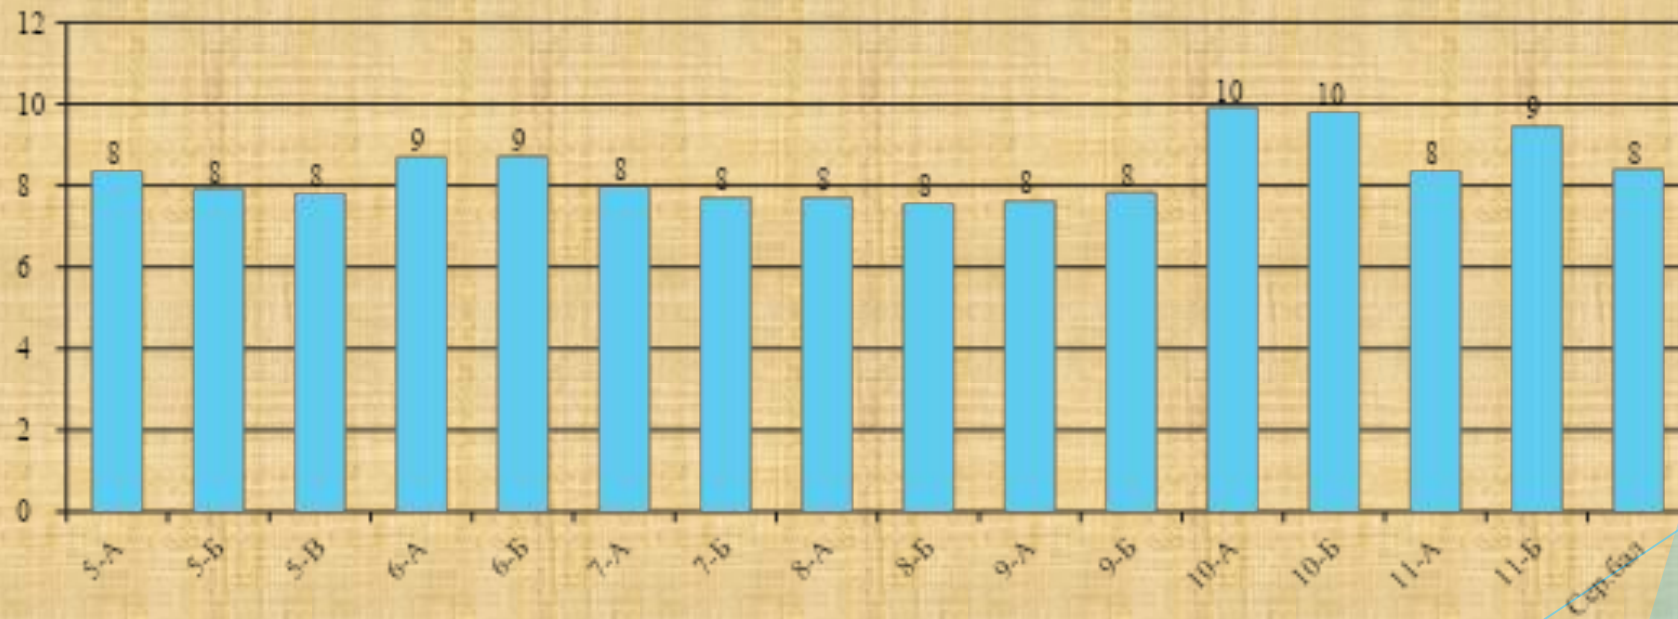

Російська мова

Середній бал 8,41
Найнижчий бал 7,57 (8-Б клас)
Найвищий бал 9,92 (10-А клас)