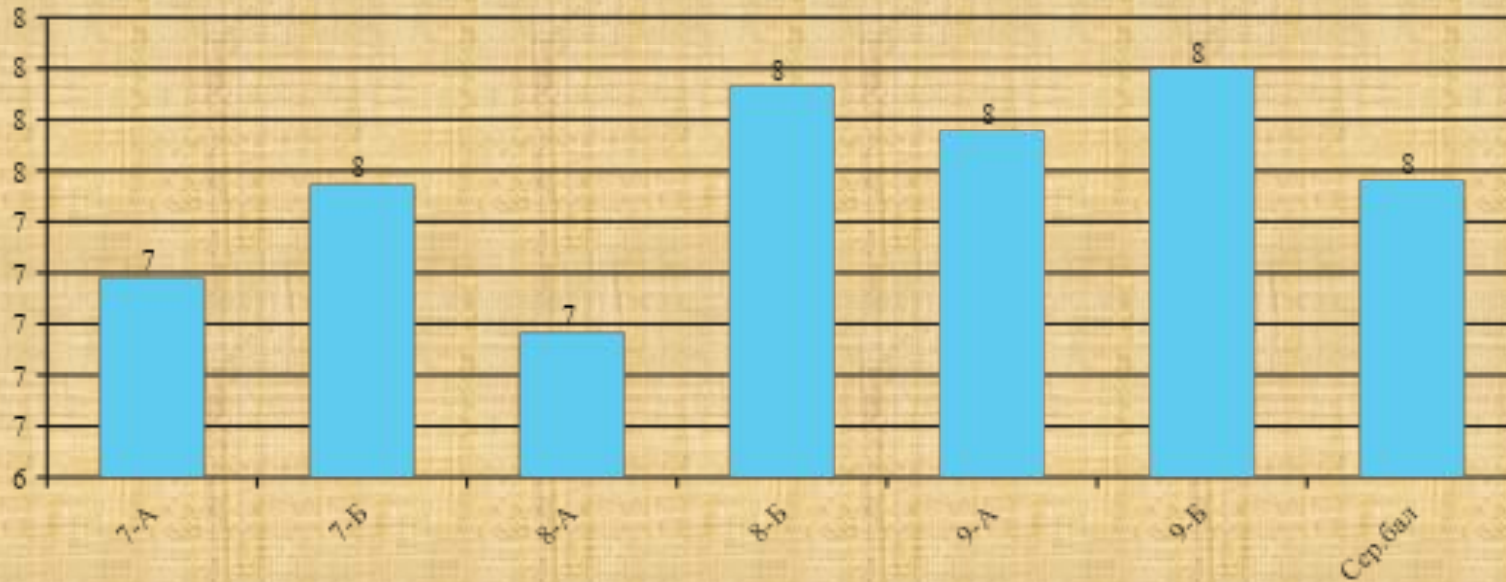

Геометрія

Середній бал 7,57
Найнижчий бал 6,97 (8-А клас)
Найвищий бал 8,00 (9-Б клас)