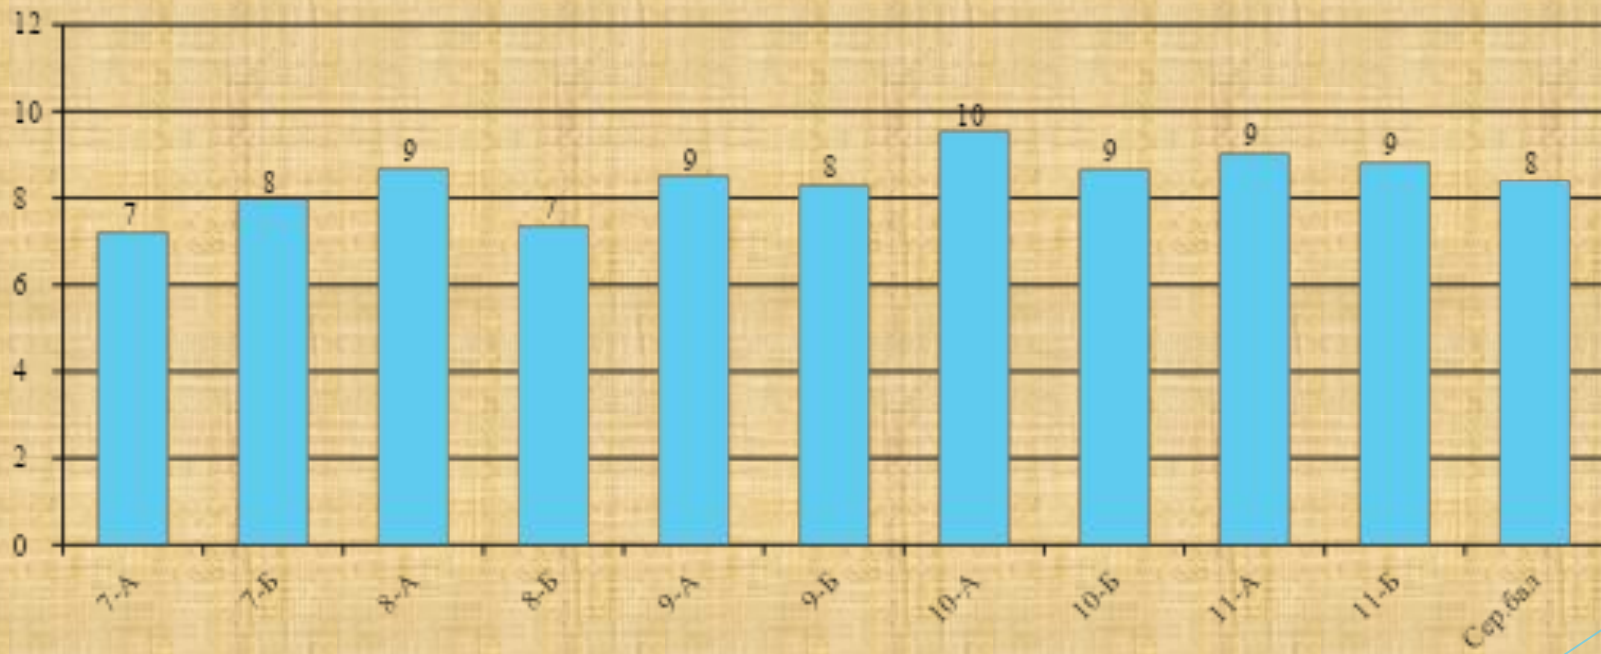

Фізика

Середній бал 8,41
Найнижчий бал 7,21 (7-А клас)
Найвищий бал 9,54 (10-А клас)