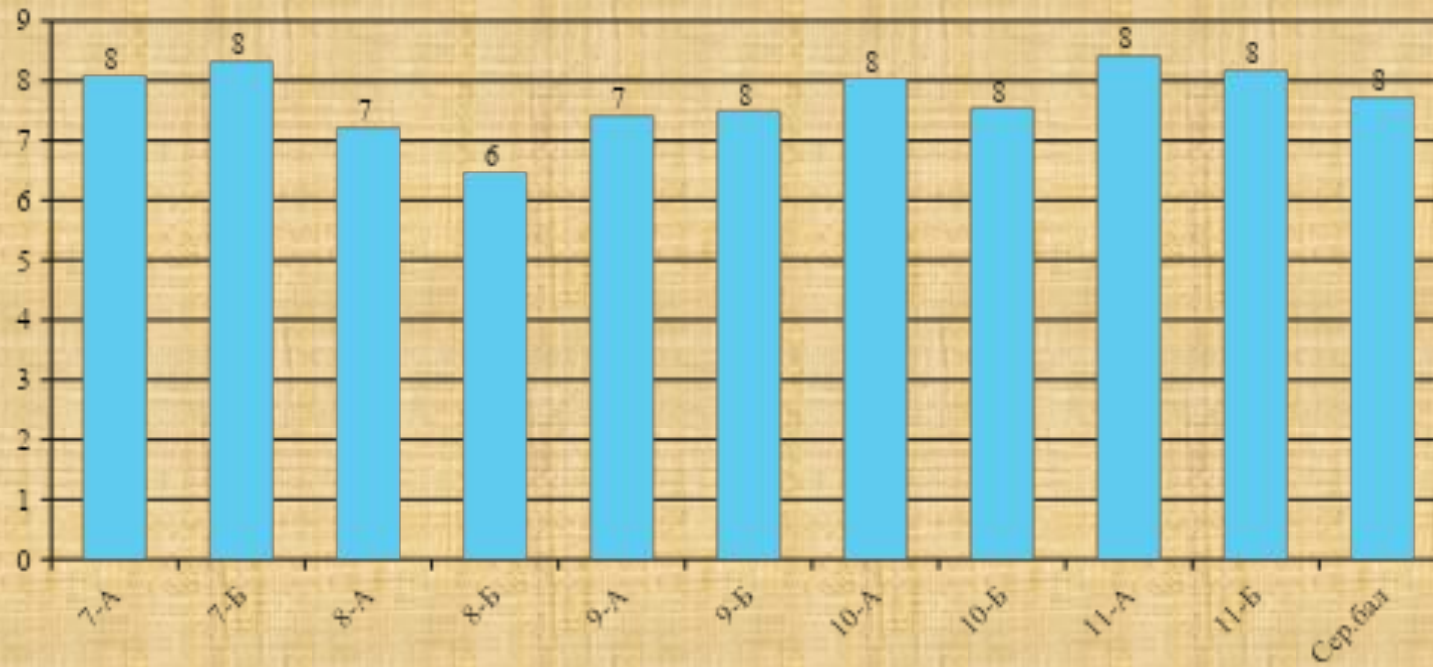

Хімія

Середній бал 7,72
Найнижчий бал 6,47 (8-Б клас)
Найвищий бал 8,42 (11-А клас)