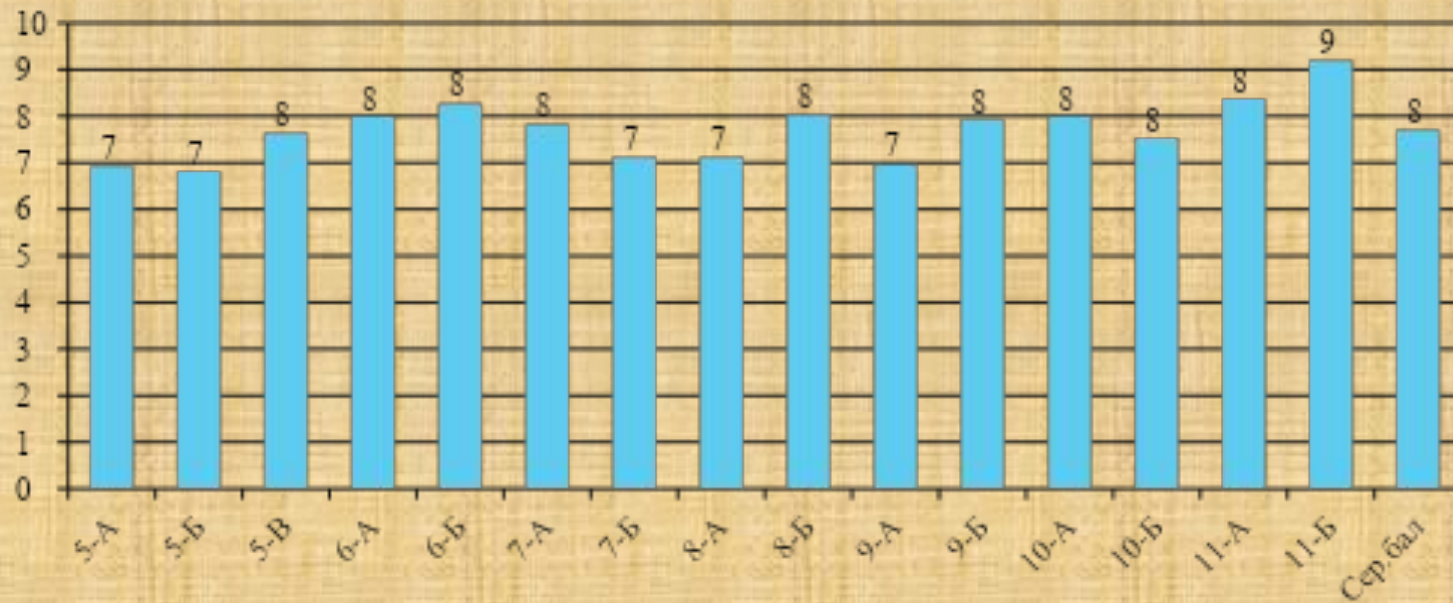

Українська мова

Середній бал 7,72
Найнижчий бал 6,82 (5-Б клас)
Найвищий бал 9,21 (11-Б клас)