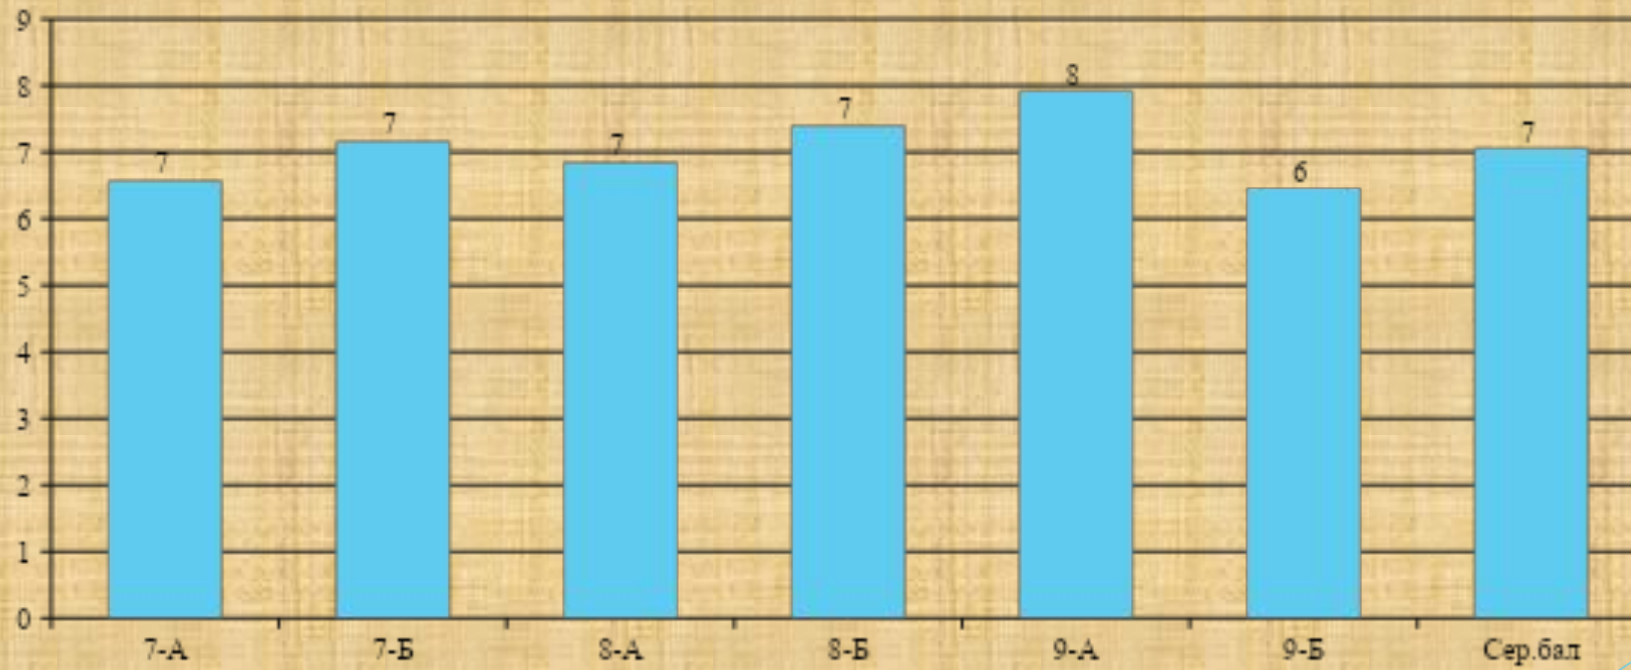

Алгебра

Середній бал 7,06
Найнижчий бал 6,47 (9-Б клас)
Найвищий бал 7,93 (9-А клас)