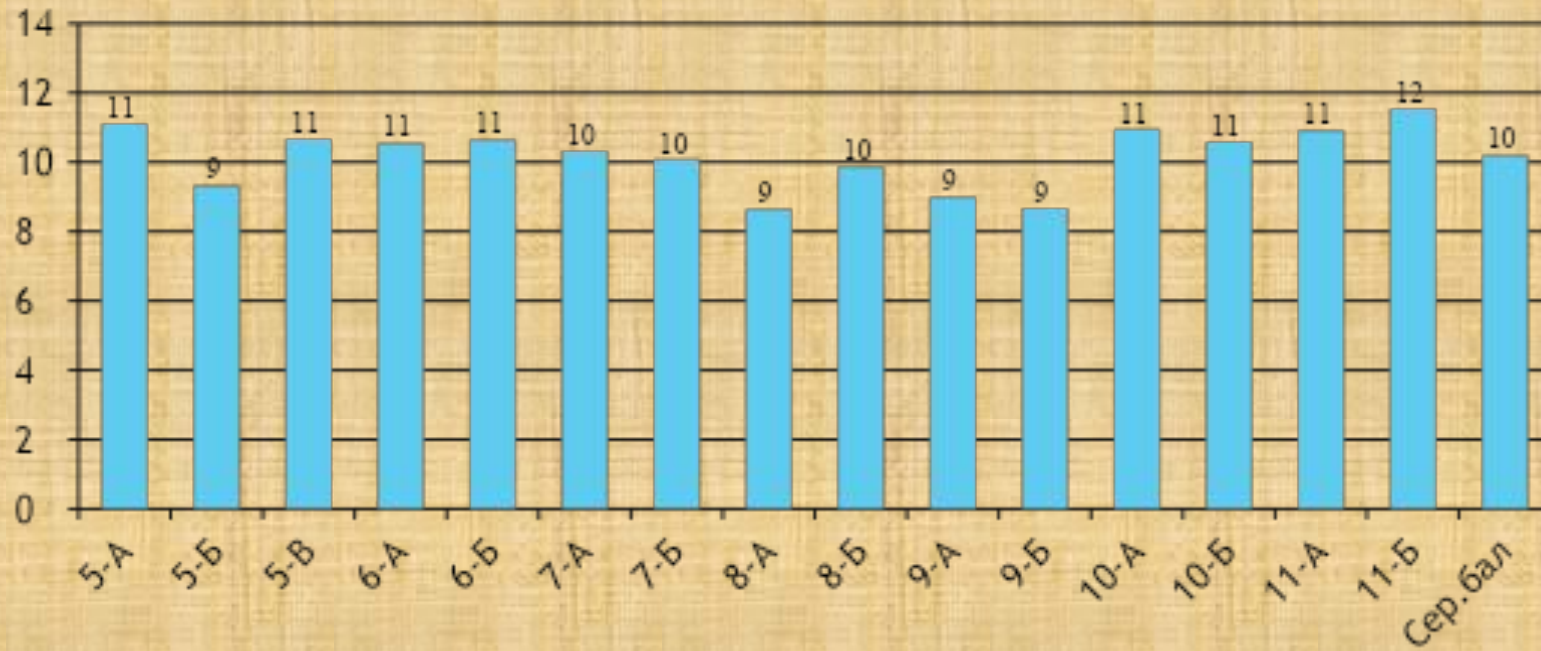

Фізика

Середній бал 8,41
Найнижчий бал 7,21 (7-А клас)
Найвищий бал 9,54 (10-А клас)

Інформатика

Середній бал 9,87
Найнижчий бал 9,25 (5-А клас)
Найвищий бал 10,83 (11-Б клас)

Художня культура / Мистецтво

Середній бал 10,20

Найнижчий бал 8,66 (8-А клас)

Найвищий бал 11,54 (11-Б клас)

Фізична культура

Середній бал 10,16
Найнижчий бал 9,09 (10-Б клас)
Найвищий бал 11,00 (11-Б клас)

Основи здоров'я

Середній бал 10,35
Найнижчий бал 9,84 (6-А клас)
Найвищий бал 10,97 (9-Б клас)