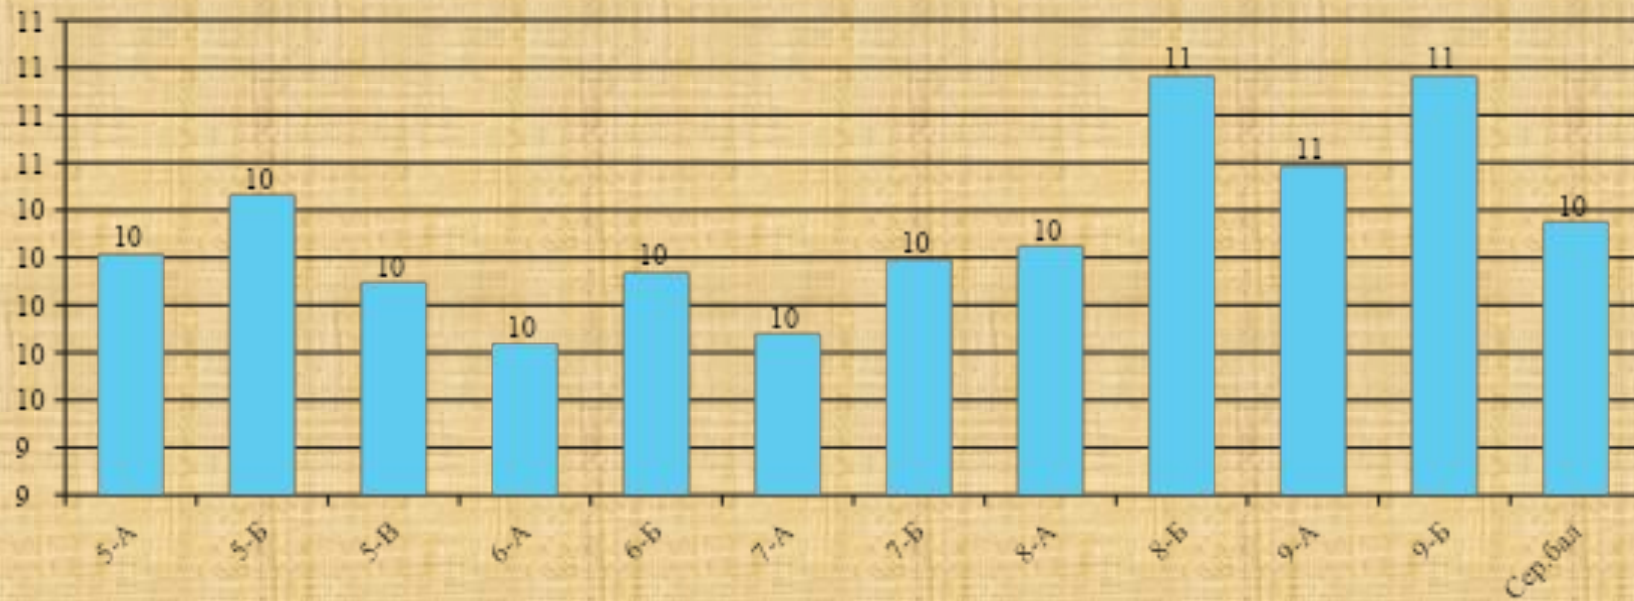

Середній бал 10,20

Найнижчий бал 8,66 (8-А клас)

Найвищий бал 11,54 (11-Б клас)

Фізична культура

Середній бал 10,16
Найнижчий бал 9,09 (10-Б клас)
Найвищий бал 11,00 (11-Б клас)

Основи здоров'я

Середній бал 10,35
Найнижчий бал 9,84 (6-А клас)
Найвищий бал 10,97 (9-Б клас)