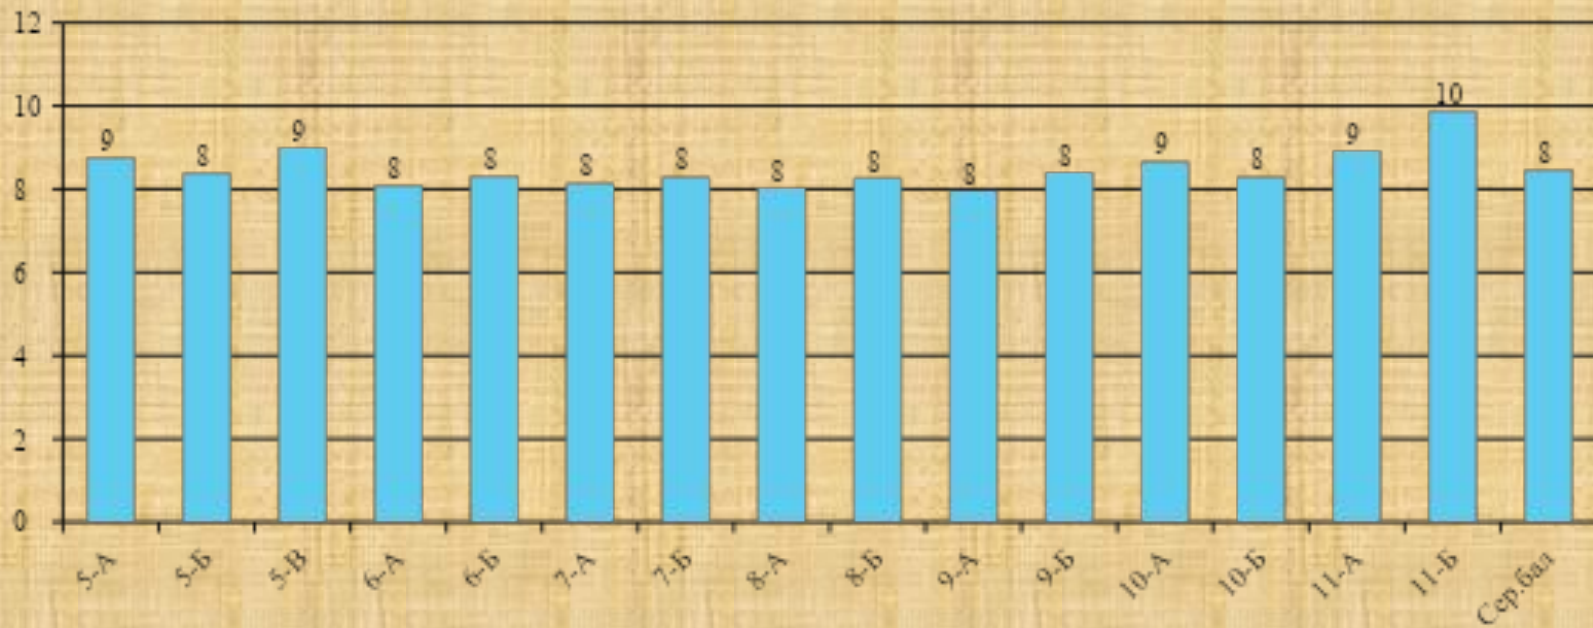

Зарубіжна література

Середній бал 8,46
Найнижчий бал 7,97 (9-А клас)
Найвищий бал 9,88 (11-Б клас)