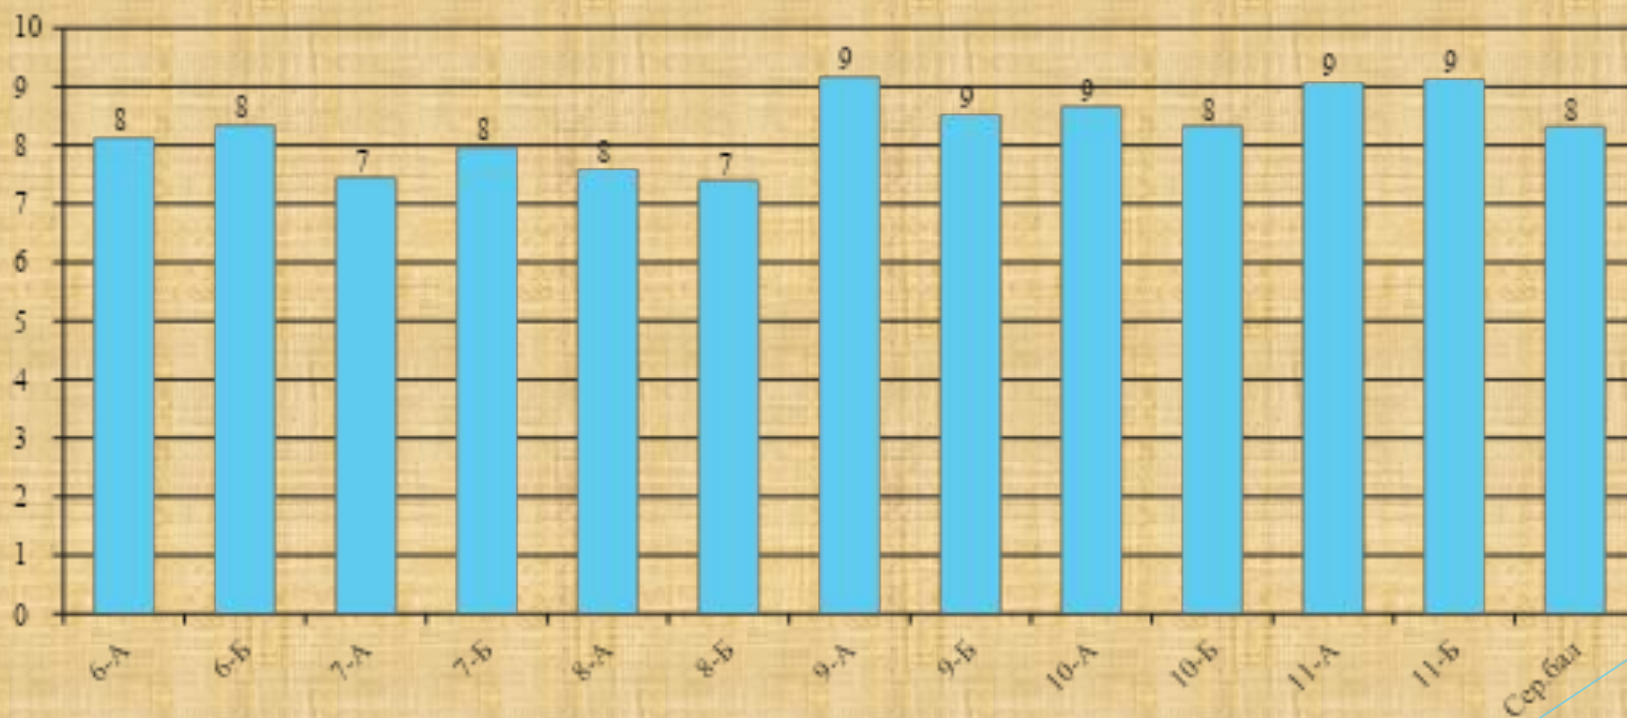

Географія

Середній бал 8,32
Найнижчий бал 7,40 (8-Б клас)
Найвищий бал 9,17 (9-А клас)