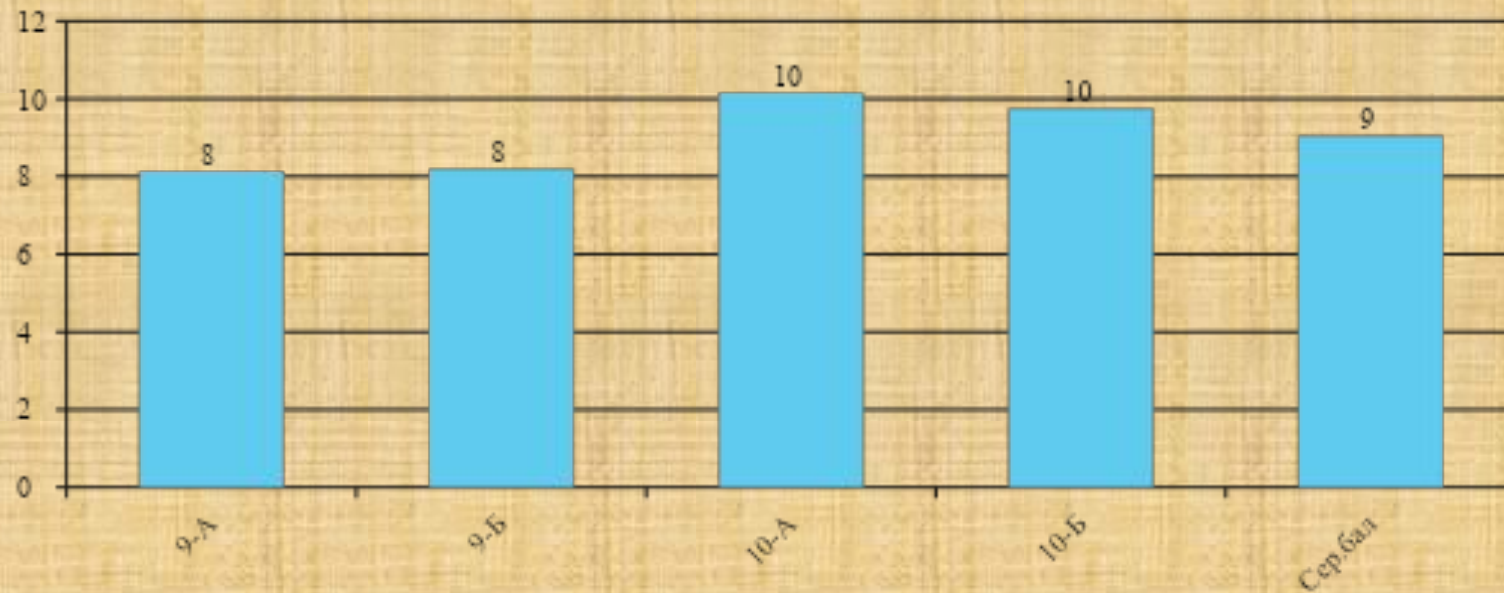

Правознавство / Громадянська освіта

Середній бал 9,06
Найнижчий бал 8,14 (9-А клас)
Найвищий бал 10,17 (10-А клас)