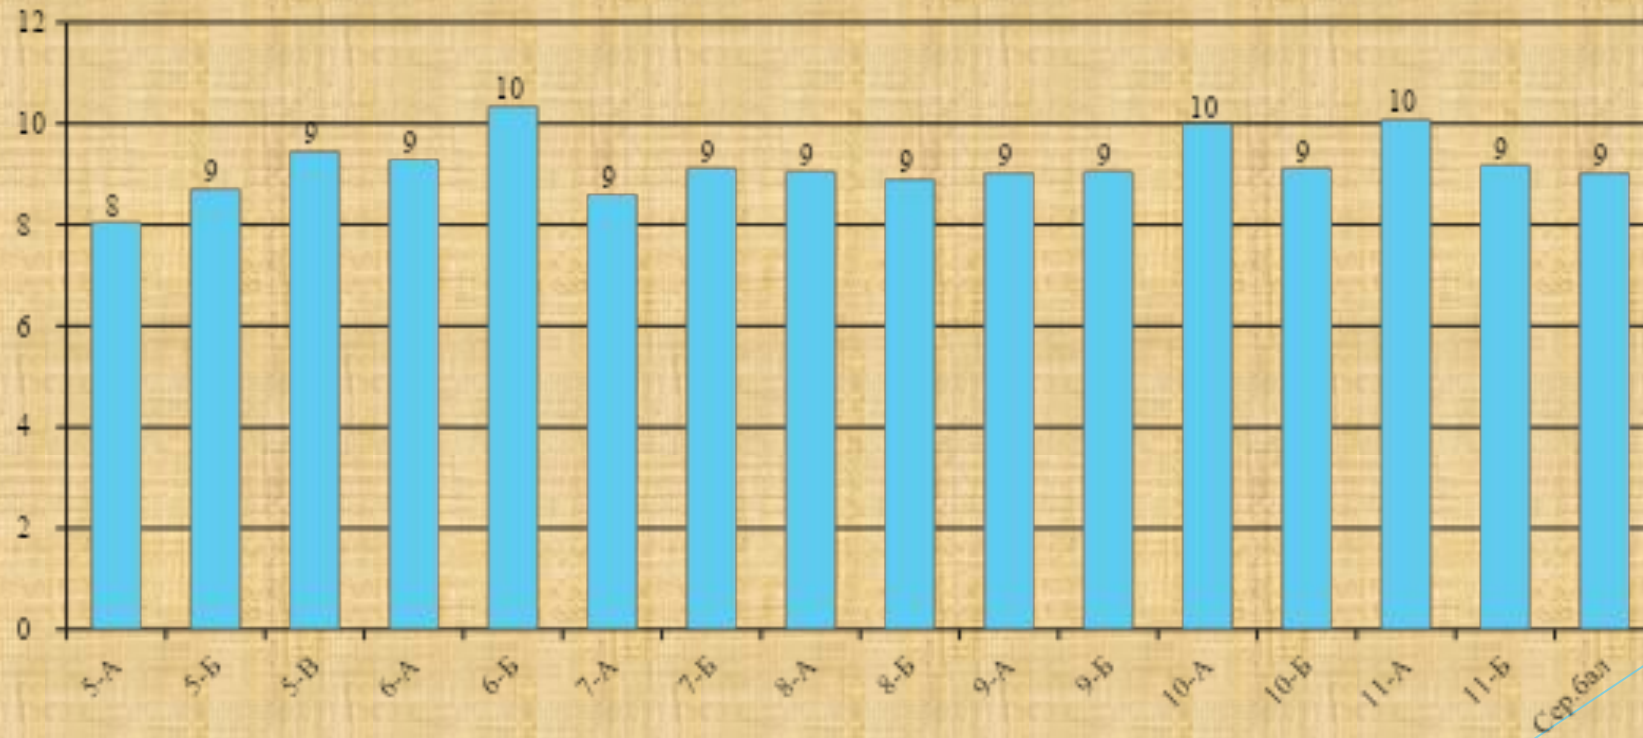

Іноземна мова (англійська)

Середній бал 9,03
Найнижчий бал 8,05 (5-А клас)
Найвищий бал 10,34 (6-Б клас)