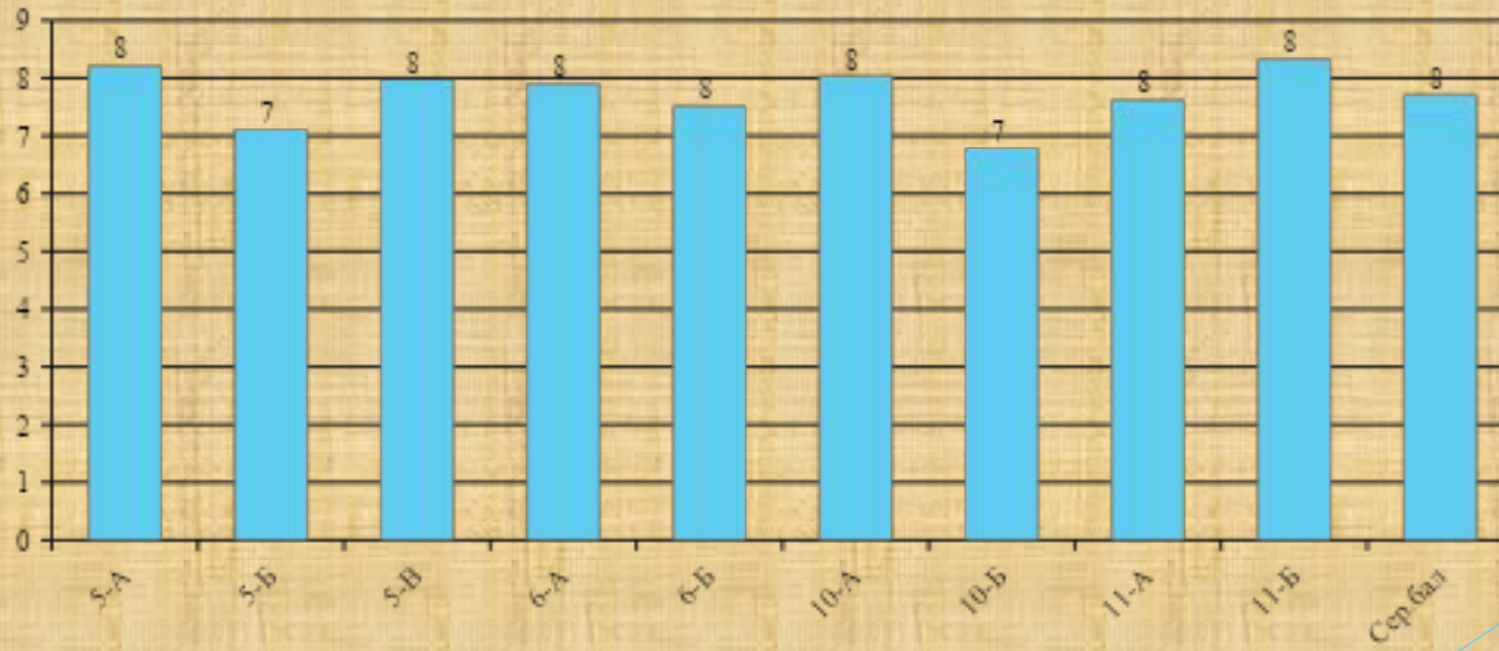

Математика

Середній бал 7,72
Найнижчий бал 6,79 (10-Б клас)
Найвищий бал 8,33 (11-Б клас)